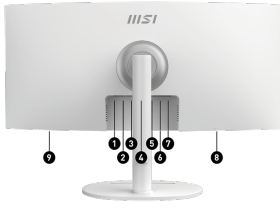

Remarques

HDMI™ : 3440 x 1440 (jusqu'à 100 Hz)
DisplayPort : 3440 x 1440 (jusqu'à 120 Hz)
Type-C : 3440 x 1440 (jusqu'à 120 Hz)
Support HDMI™ CEC
Les profils Adobe RGB, DCI-P3 et sRGB respectent la norme CIE1976.

CONNECTIONS

1. 1x DC Jack
2. 1x Headphone-out
3. 2x HDMI 2.0b
4. 1x DisplayPort 1.4a
5. 1x Type-C (DP Alt.) w/ 98W PD
6. 1x USB 5Gbps Type-B
7. 2x USB 5Gbps Type-A
8. 1x Kensington Lock
9. OSD Button