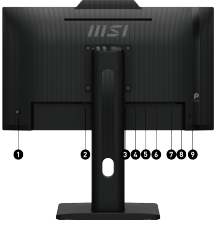

CONNECTIONS

1. Bouton de navigation à 5 directions
2. Entrée alimentation
3. 1 x sortie audio
4. 1 x DisplayPort 1.2a
5. 1 x HDMI™ 1.4b (Full HD @ 120 Hz)
6. 1 x D-Sub (VGA)
7. 2 x USB 2.0 Type-A
8. 1 x USB 2.0 Type-B
9. 1 x encoche Kensington