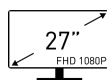

27" FHD 1080P

View your applications, spreadsheets and more with a perfect 27 inches screen with a breathtaking viewing experience that comes with Full HD resolution