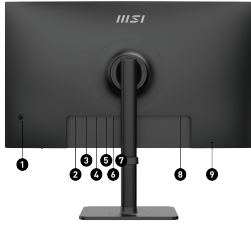

Tratamiento de la superficie	Anti-Glare
Colores de pantalla	1.07B
Bit de color	10 bits (8 bits + FRC)
Puertos de video	2x HDMI™ 2.0b (UHD@60Hz) 1x DisplayPort 1.4a 1x Type-C (DP alt.) w/ 98W PD
Curvo	Flat
Soporte VESA	75 x 75 mm
Tipo de alimentación	Internal Power Board
Peso (NW / GW)	6.55 kg (14.44 lbs) / 9.75 kg (21.50 lbs)
Observación	HDMI™ : 3840 x 2160 (Up to 60Hz) DisplayPort: 3840 x 2160 (Up to 60Hz) Type-C: 3840 x 2160 (Up to 60Hz)

CONNECTIONS

1. 5-way Navigator
2. 1x Headphone-out
3. 2x HDMI™ 2.0b (UHD@60Hz)
4. 1x DisplayPort 1.4a
5. 1x Type-C (DP alt.) w/ 98W PD
6. 1x USB 5Gbps Type-B
7. 3x USB 5Gbps Type-A
8. AC-in
9. Kensington Lock