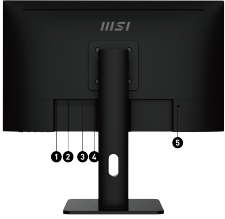

SPECIFICATIONS

Resolución de la pantalla	1920 x 1080 (FHD)
Tasa de refresco	100Hz
sRGB	110% (CIE 1976)
Puertos de audio	1x Line-in 1x Headphone-out
KENSINGTON LOCK	Yes
SPEAKER	2x 2W
Brillo (Nits)	300 cd/m2
Regulable (inclinación)	-5° ~ 20°
ADJUSTMENT (HEIGHT)	0 ~ 120 mm
Tamaño de la caja (An x Al x Pr)	606 x 409 x 196 mm (23.86 x 16.1 x 7.72 inch)
Certificados	CB/CE Energy Star
ADJUSTMENT (PIVOT)	-90° ~ 90°
Compatibilidad	PC, Mac, PS5™, PS4™, Xbox, Mobile, Notebook * All trademarks and the registered trademarks are the property of their respective owners.
ADJUSTMENT (SWIVEL)	-30° ~ 30°
Puertos de video	1x HDMI™ (1.4b) 1x DP (1.2a) 1x D-Sub (VGA)
Peso (NW / GW)	4.4 kg (9.7 lbs) / 6.0 kg (13.23 lbs)
Tamaño (An x Al x Pr)	539.5 x 385.7 x 228.9 mm (21.24 x 15.19 x 9.01 inch)
Entrada de alimentación	100~240V, 50~60Hz
Tipo de alimentación	Internal Power
Soporte VESA	100 x 100 mm
Obeservación	HDMI™: 1920 x 1080 (Up to 100Hz) DP: 1920 x 1080 (Up to 100Hz) D-Sub (VGA): 1920 x 1080 (Up to 60Hz) Adaptive Sync Support
Bit de color	8 bits
Tamaño del panel	23.8"
Tiempo de respuesta	1ms (MPRT) / 4ms (GTG)
Colores de pantalla	16.7M
Tipo de panel	IPS
Ángulo de visión	178°(H) / 178°(V)
Relación de aspecto	16:9

VESA Mountable

To be mounted on the wall of your office & home with a VESA standard design which can make it completely invisible on a desk.

Display Kit Support

Providing the most convenient tool, the proper color & display mode to you while working with it everyday.

Relación de contraste	1000:1
Área de visualización activa (mm)	527.04(H) x 296.46(V)
Tratamiento de la superficie	Anti-glare
Tamaño de píxel (H x V)	0.2745(H) x 0.2745(V)

CONNECTIONS

1. 1x DisplayPort
2. 1x HDMI™
3. 1x Headphone-out
4. 1x DC Jack
5. 1x Kensington Lock