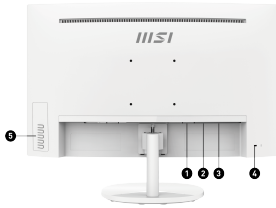

Poids (net / brut)	5.4 kg (11.9 lbs) / 7.3 kg (16.09 lbs)
Remarques	HDMI™ : 1920 x 1080 (Up to 75Hz) D-Sub: 1920 x 1080 (Up to 60Hz)
Dimensions	610.34 x 237 x 454.8 mm (24.03 x 9.33 x 17.91 inch)
Angle de vision	178°(H) / 178°(V)
Ratio	16:9
Compatibilité VESA	100 x 100mm
Type d'alimentation	Internal Power
Encoche Kensington	Yes
Ports vidéo	1x HDMI™ (1.4b) 1x D-S(VGA)
Profondeur des couleurs	8 bits
Affichage des couleurs	16.7M
Traitement de la surface	Anti-glare
Taille de pixel (H X V)	0.3114(H) X 0.3114(V)
Zone d'affichage active (mm)	597.888(H) X 336.312(V)
sRGB	97.7% (CIE 1976)
Contraste	4000:1
Courbure	Curved 1500R
Entrée alimentation	100~240V, 50~60Hz

CONNECTIONS

1. 1x HDMI™ (1.4b)
2. 1x D-Sub (VGA)
3. 1x Headphone-out
4. 1x Kensington Lock
5. 5x OSD Button