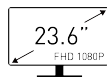

Écran 23,6"

Travaillez sur vos documents et vos feuilles de calculs plus facilement grâce à l'écran 23,6" qui vous offre une expérience à couper le souffle avec sa résolution Full HD.