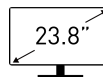

23.8" Screen Size

View your applications, spreadsheets and more with a perfect 23.8 inches screen