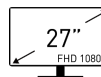

27" FHD 1080P

View your applications, spreadsheets and more with a perfect 27 inches screen with a breathtaking viewing experience that comes with Full HD resolution