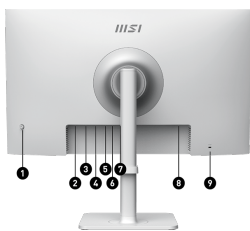

Размеры без подставки (Ш x Д x В)	541,93 x 65,44 x 322,28 мм (21,34 x 2,58 x 12,69 дюйма)
Размер упаковки (Ш x Д x В)	814 x 149 x 410 мм (32,05 x 5,87 x 16,14 дюйма)
Вес (нетто / брутто)	5.35 кг / 8 кг
Аксессуары	1 x кабель HDMI™ (2.0b), 1 x кабель Type-C (3.2 Gen 1), 1 x кабель USB Type-B — Type-A (3.2 Gen 1), 1 x шнур питания, 1 x краткое руководство, 4 x винта для настенного крепления VESA, цветовой отчет, 1 x фиксатор кабеля
Примечание	HDMI™: 1920 x 1080 (до 144 Гц) DisplayPort: 1920 x 1080 (до 144 Гц) Type-C: 1920 x 1080 (до 144 Гц) Delta-E (ΔE) ≤ 2 Поддержка: HDMI™ CEC / MSI Power Link, KVM 1.0, обновление прошивки; Без поддержки: PIP/PBP

CONNECTIONS

1. 5-позиционная навигационная клавиша
2. 1 x USB 5 Гбит/с Type-B
3. 2 x USB 5 Гбит/с Type-A
4. 1 x Type-C (DP alt.) с питанием 65 Вт (PD)
5. 1 x DisplayPort 1.2a
6. 1 x HDMI™ 2.0b (FHD@144 Гц)
7. 1 x Выход на наушники
8. AC-in
9. Замок Kensington