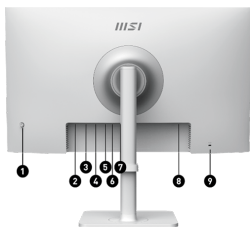

Размер упаковки (Ш X Д X В)	613,49 x 63,81 x 362,45 мм (24,15 x 2,51 x 14,27 дюйма)
Вес (нетто / брутто)	6.4 кг / 10.1 кг
Аксессуары	1 x кабель HDMI (2.0b), 1 x кабель Type-C (3.2 Gen 1), 1 x кабель USB Type-B — Type-A (3.2 Gen 1), 1 x шнур питания, 1 x краткое руководство, 4 x винта для настенного крепления VESA, цветовой отчет
Примечание	HDMI™: 2560 x 1440 (до 144 Гц) DisplayPort: 2560 x 1440 (до 144 Гц) Type-C: 2560 x 1440 (до 144 Гц) Delta-E (ΔE) ≤ 2 Поддержка: HDMI CEC / MSI Power Link, KVM 1.0, обновление прошивки, приложение PI App, приложение M-Mate App Без поддержки: PIP/PBP

CONNECTIONS

1. 5-позиционная навигационная клавиша
2. 1 x Выход на наушники
3. 2 x HDMI™ 2.0b (FHD@144 Гц)
4. 1 x DisplayPort 1.2a
5. 1 x Type-C (DP alt.) с питанием 65 Вт (PD)
6. 1 x USB 5 Гбит/с Type-B
7. 2 x USB 5 Гбит/с Type-A
8. AC-in
9. Замок Kensington