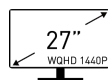

27-дюймовый экран формата WQHD

Высокое разрешение WQHD идеально соответствует диагонали экрана в 27 дюймов - изображение будет невероятно четким в любых приложениях.