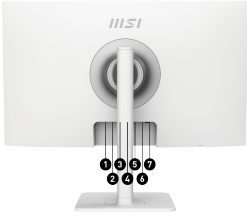

CONNECTIONS

1. 1x DC Jack
2. 1x HDMI™ (1.4b)
3. 1x DisplayPort (1.2)
4. 1x Type C (DP Alternate)
5. 1x Headphone-out
6. 1x USB 2.0 Type B
7. 2x USB 2.0 Type A