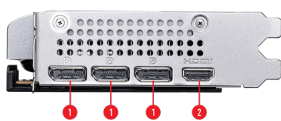

## SPECIFICATIONS

<b>Marketing Name</b>	GeForce RTX™ 5060 8G VENTUS 2X OC
<b>Modèle</b>	G5060-8V2C
<b>Processeur graphique</b>	NVIDIA® GeForce RTX™ 5060
<b>Cœurs</b>	3840 unités
<b>Mémoire</b>	8 Go GDDR7
<b>Bus Mémoire</b>	128-bit
<b>Fréquence du GPU</b>	Performances extrêmes : 2535 MHz (MSI Center) Boost : 2527 MHz
<b>Vitesse mémoire</b>	28 Gb/s
<b>Nombre d'écrans supportés</b>	4
<b>Technologie G-SYNC™</b>	Oui
<b>Résolution numérique maximum</b>	7680 x 4320
<b>Support du procédé HDCP</b>	Oui
<b>Bloc d'alimentation recommandé</b>	550 W
<b>Connecteurs alimentation</b>	1 x 8 broches
<b>Sorties</b>	3 x DisplayPort (v2.1b) HDMI™ x 1 (caractéristiques du HDMI™ 2.1b : jusqu'à 4K 480 Hz ou 8K 120 Hz avec DSC, Gaming VRR, HDR)
<b>Version OpenGL</b>	4.6
<b>Dimensions</b>	197 x 120 x 41 mm
<b>Poids</b>	511 g / 829 g

## CONNECTIONS

1. DisplayPort
2. HDMI™