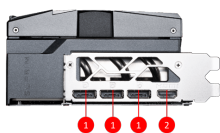

CONNECTIONS

1. DisplayPort
2. HDMI™