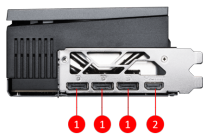

## SPECIFICATIONS

<b>Marketing Name</b>	GeForce RTX™ 5090 32G VANGUARD SOC LAUNCH EDITION
<b>Modèle</b>	G5090-32VGS-L
<b>Processeur graphique</b>	NVIDIA® GeForce RTX™ 5090
<b>Cœurs</b>	21760 unités
<b>Mémoire</b>	32 Go GDDR7
<b>Bus Mémoire</b>	512 bit
<b>Fréquence du GPU</b>	Performances extrêmes : 2527 MHz (MSI Center) Boost : 2512 MHz (GAMING & SILENT Mode)
<b>Vitesse mémoire</b>	28 Gb/s
<b>Nombre d'écrans supportés</b>	4
<b>Technologie G-SYNC™</b>	Oui
<b>Résolution numérique maximum</b>	7680 x 4320
<b>Support du procédé HDCP</b>	Oui
<b>Bloc d'alimentation recommandé</b>	1000 W
<b>Connecteurs alimentation</b>	1 x 16 broches
<b>Sorties</b>	3 x DisplayPort (v2.1b) 1 x HDMI™ (caractéristiques du HDMI™ 2.1b : jusqu'à 4K 480 Hz ou 8K 120 Hz avec DSC, Gaming VRR, HDR)
<b>Version OpenGL</b>	4.6
<b>Dimensions</b>	357 x 151 x 76 mm
<b>Poids</b>	2407 g / 4456 g

## CONNECTIONS

1. DisplayPort
2. HDMI™