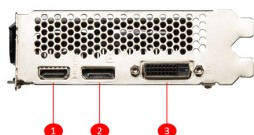

## SPECIFICATIONS

<b>Model Name</b>	GeForce® GTX 1630 AERO ITX 4G
<b>Cores</b>	512 Units
<b>Memory</b>	4GB GDDR6
<b>Standard sběrnice</b>	PCI Express x16 3.0
<b>Rozhraní paměti</b>	64-bit
<b>Takt jádra (MHz)</b>	Boost: 1785 MHz
<b>Takt paměti (MHz)</b>	12 Gbps
<b>Max připojených displejů</b>	3
<b>Output</b>	DisplayPort x 1(v1.4a) HDMI™ x 1(Supports 4K@60Hz as specified in HDMI™ 2.0b) DL-DVI-D x 1
<b>HDCP podpora</b>	Y
<b>Doporučený výkon zdroje (W)</b>	300 W
<b>Digital Maximum Resolution</b>	7680x4320
<b>Podpora DirectX verze</b>	12 API
<b>Podpora OpenGL verze</b>	4.6
<b>Rozměry (mm)</b>	170 x 112 x 39 mm
<b>Váha (g)</b>	388 g / 598 g

## CONNECTIONS

1. HDMI™
2. DisplayPort
3. DVI-D