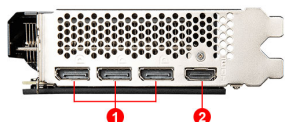

SPECIFICATIONS

Model Name	GeForce RTX 3050 AERO ITX 8G OC
Cores	2560 Unit
Memory	8 GB GDDR6
Standard sběrnice	PCI Express® Gen 4 x8
Rozhraní paměti	128-bit
Takt jádra (MHz)	Boost: 1807 MHz
Takt paměti (MHz)	14 Gb/s
Max připojených displejů	4
HDCP podpora	Ano
Output	DisplayPort x 3 (v1.4) HDMI™ x 1 (Podporuje 4K@120Hz jak je specifikováno v HDMI™ 2.1)
Digital Maximum Resolution	7680 x 4320
Doporučený výkon zdroje (W)	550 W
Napájecí kabely	8-pin x 1
Podpora DirectX verze	12 API
Podpora OpenGL verze	4.6
Rozměry (mm)	172 x 125 x 43 mm
Váha (g)	486g/816g

CONNECTIONS

1. DisplayPort
2. HDMI™

FEATURES

MSI Center

The exclusive MSI Center software lets you monitor, tweak and optimize MSI products in real-time.

PEVNÝ BACKPLATE

Zvyšuje výdrž karty, aby se zabránilo ohýbání.