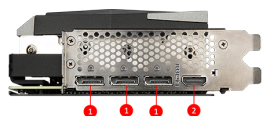

SPECIFICATIONS

Model Name	GeForce RTX™ 3070 GAMING TRIO
Cores	5888
Memory	8GB GDDR6
Standard sběrnice	PCI Express® Gen 4
Rozhraní paměti	256-bit
Takt jádra (MHz)	Boost: 1770 MHz
Takt paměti (MHz)	14 Gbps
Max připojených displejů	4
HDCP podpora	Y
Output	DisplayPort x 3 (v1.4a) HDMI™ x 1 (Supports 4K@120Hz as specified in HDMI™ 2.1)
Virtual Reality Ready	Y
Digital Maximum Resolution	7680x4320
Doporučený výkon zdroje (W)	650W
Napájecí kabely	8-pin x2
Podpora DirectX verze	12 API
Podpora OpenGL verze	4.6
Rozměry (mm)	323 x 140 x 56mm
Váha (g)	1441g / 2269g

CONNECTIONS

1. DisplayPort
2. HDMI™

FEATURES

Mystic Light

Mystic Light gives you complete control of the RGB lighting for MSI devices and compatible RGB products.

TRI FROZR 2

TRI FROZR 2 offers the perfect balance between cool temperatures and quiet fans during endless gaming sessions.

TORX FAN 4.0

A masterpiece of teamwork, fan blades work in pairs to create unprecedented levels of focused air pressure.

Core Pipe

Precision-machined heat pipes ensure max contact and spread heat along the full length of the heatsink.

Airflow Control

Don't sweat it, Airflow Control guides the air to exactly where it needs to be for maximum cooling.

Grafenový Backplate

Kompozitní zadní deska z grafenu zesiluje grafickou kartu a poskytuje pasivní vlastnosti tepelného vedení.