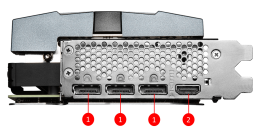

SPECIFICATIONS

Model Name	GeForce RTX™ 3070 SUPRIM 8G
Cores	5888 Units
Memory	8GB GDDR6
Standard sběrnice	PCI Express® Gen 4
Rozhraní paměti	256-bit
Takt jádra (MHz)	Extreme Performance: 1785 MHz (Dragon Center) Boost: 1770 MHz (GAMING & SILENT Mode)
Takt paměti (MHz)	14 Gbps
Max připojených displejů	4
Output	DisplayPort x 3 (v1.4a) / HDMI™ 2.1 x 1
HDCP podpora	Y
Virtual Reality Ready	Y
Doporučený výkon zdroje (W)	750 W
Digital Maximum Resolution	7680 x 4320
Napájecí kabely	8-pin x 2
Podpora DirectX verze	12 API
Podpora OpenGL verze	4.6
Rozměry (mm)	335 x 140 x 61 mm
Váha (g)	1735g / 3026g

CONNECTIONS

1. DisplayPort
2. HDMI™

FEATURES

System Fan Included

Packing with premium quality system fans to cool your system for the maximum performance

Anti Bending

Solid build quality in key areas is strengthened with a rigid metal anti-bending strap.