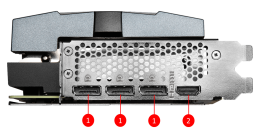

## SPECIFICATIONS

<b>Model Name</b>	GeForce RTX™ 3080 SUPRIM 10G
<b>Cores</b>	8704 Units
<b>Memory</b>	10GB GDDR6X
<b>Standard sběrnice</b>	PCI Express® Gen 4
<b>Rozhraní paměti</b>	320-bit
<b>Takt jádra (MHz)</b>	Extreme Performance: 1800 MHz (Dragon Center) Boost: 1785 MHz (GAMING & SILENT Mode)
<b>Takt paměti (MHz)</b>	19 Gbps
<b>Max připojených displejů</b>	4
<b>Output</b>	DisplayPort x 3 (v1.4a) / HDMI™ 2.1 x 1
<b>HDCP podpora</b>	Y
<b>Virtual Reality Ready</b>	Y
<b>Doporučený výkon zdroje (W)</b>	850 W
<b>Digital Maximum Resolution</b>	7680 x 4320
<b>Napájecí kabely</b>	8-pin x 3
<b>Podpora DirectX verze</b>	12 API
<b>Podpora OpenGL verze</b>	4.6
<b>Rozměry (mm)</b>	336 x 140 x 61 mm
<b>Váha (g)</b>	1882g / 3178g

## CONNECTIONS

1. DisplayPort
2. HDMI™