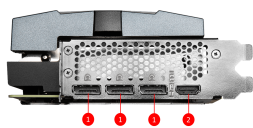

SPECIFICATIONS

Model Name	GeForce RTX™ 3090 SUPRIM 24G
Cores	10496 Units
Memory	24GB GDDR6X
Standard sběrnice	PCI Express® Gen 4
Rozhraní paměti	384-bit
Takt jádra (MHz)	Extreme Performance: 1815 MHz (Dragon Center) Boost: 1800 MHz (GAMING & SILENT Mode)
Takt paměti (MHz)	19.5 Gbps
Max připojených displejů	4
Output	DisplayPort x 3 (v1.4a) / HDMI™ 2.1 x 1
HDCP podpora	Y
Virtual Reality Ready	Y
Doporučený výkon zdroje (W)	850 W
Digital Maximum Resolution	7680 x 4320
Napájecí kabely	8-pin x 3
Podpora DirectX verze	12 API
Podpora OpenGL verze	4.6
Rozměry (mm)	336 x 140 x 61 mm
Váha (g)	1895g / 3197g

CONNECTIONS

1. DisplayPort
2. HDMI™

FEATURES

System Fan Included

Packing with premium quality system fans to cool your system for the maximum performance

Anti Bending

Solid build quality in key areas is strengthened with a rigid metal anti-bending strap.