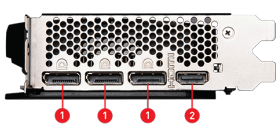

SPECIFICATIONS

Cores	4352 Units
Memory	8GB GDDR6
Standard sběrnice	PCI Express® Gen 4 x16 (uses x8)
Rozhraní paměti	128-bit
Takt jádra (MHz)	Extreme Performance: 2550 MHz (MSI Center) Boost: 2535 MHz
Takt paměti (MHz)	18 Gbps
Max připojených displejů	4
Output	DisplayPort x 3 (v1.4a) HDMI™ x 1 (Supports 4K@120Hz HDR and 8K@60Hz HDR and Variable Refresh Rate (VRR) as specified in HDMI™ 2.1a)
HDCP podpora	Y
Digital Maximum Resolution	7680 x 4320
Doporučený výkon zdroje (W)	550W
Napájecí kabely	8-pin x 1
Podpora DirectX verze	12 Ultimate
Podpora OpenGL verze	4.6
Rozměry (mm)	199 x 120 x 42 mm
Váha (g)	546 g / 783 g

CONNECTIONS

1. DisplayPort
2. HDMI™

FEATURES

Dual Fan

Two fans and a huge heatsink ensure a cool and quiet experience for you.

TORX FAN 4.0

A masterpiece of teamwork, fan blades work in pairs to create unprecedented levels of focused air pressure.