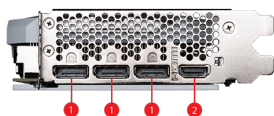

## SPECIFICATIONS

<b>Model Name</b>	GeForce RTX™ 4070 SUPER 12G VENTUS 2X WHITE OC
<b>Cores</b>	7168 Units
<b>Memory</b>	12GB GDDR6X
<b>Standard sběrnice</b>	PCI Express® Gen 4
<b>Rozhraní paměti</b>	192-bit
<b>Takt jádra (MHz)</b>	Extreme Performance: 2520 MHz (MSI Center) Boost: 2505 MHz
<b>Takt paměti (MHz)</b>	21 Gbps
<b>Max připojených displejů</b>	4
<b>HDCP podpora</b>	Y
<b>Output</b>	DisplayPort x 3 (v1.4a) HDMI™ x 1 (Supports 4K@120Hz HDR, 8K@60Hz HDR, and Variable Refresh Rate as specified in HDMI™ 2.1a)
<b>Doporučený výkon zdroje (W)</b>	650 W
<b>Digital Maximum Resolution</b>	7680 x 4320
<b>Napájecí kabely</b>	16-pin x 1
<b>Podpora DirectX verze</b>	12 Ultimate
<b>Podpora OpenGL verze</b>	4.6
<b>Rozměry (mm)</b>	242 x 125 x 43 mm
<b>Váha (g)</b>	680 g / 998 g

## CONNECTIONS

1. DisplayPort
2. HDMI™