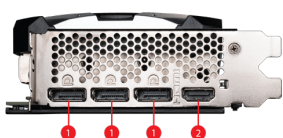

## SPECIFICATIONS

<b>Model Name</b>	GeForce RTX™ 4070 Ti SUPER 16G VENTUS 3X OC
<b>Cores</b>	8448 Units
<b>Memory</b>	16GB GDDR6X
<b>Standard sběrnice</b>	PCI Express® Gen 4
<b>Rozhraní paměti</b>	256-bit
<b>Takt jádra (MHz)</b>	Extreme Performance: 2655 MHz (MSI Center) Boost: 2640 MHz
<b>Takt paměti (MHz)</b>	21 Gbps
<b>Max připojených displejů</b>	4
<b>HDCP podpora</b>	Y
<b>Output</b>	DisplayPort x 3 (v1.4a) HDMI™ x 1 (Supports 4K@120Hz HDR, 8K@60Hz HDR, and Variable Refresh Rate as specified in HDMI™ 2.1a)
<b>Doporučený výkon zdroje (W)</b>	700 W
<b>Digital Maximum Resolution</b>	7680 x 4320
<b>Napájecí kabely</b>	16-pin x 1
<b>Podpora DirectX verze</b>	12 Ultimate
<b>Podpora OpenGL verze</b>	4.6
<b>Rozměry (mm)</b>	308 x 120 x 50 mm
<b>Váha (g)</b>	1107g / 1661g

## CONNECTIONS

1. DisplayPort
2. HDMI™