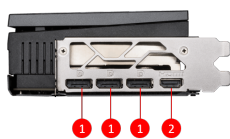

## SPECIFICATIONS

<b>Marketing Name</b>	GeForce RTX™ 5070 12G VANGUARD OC
<b>Model Name</b>	G5070-12VGC
<b>Cores</b>	6144 Units
<b>Memory</b>	12GB GDDR7
<b>Standard sběrnice</b>	PCI Express® Gen 5
<b>Rozhraní paměti</b>	192-bit
<b>Takt jádra (MHz)</b>	TBD
<b>Takt paměti (MHz)</b>	28 Gbps
<b>Max připojených displejů</b>	4
<b>Output</b>	DisplayPort x 3 (v2.1b) HDMI™ x 1 (As specified in HDMI™ 2.1b: up to 4K 480Hz or 8K 120Hz with DSC, Gaming VRR, HDR)
<b>HDCP podpora</b>	Y
<b>Doporučený výkon zdroje (W)</b>	TBD
<b>Digital Maximum Resolution</b>	7680 x 4320
<b>Napájecí kabely</b>	16-pin x 1
<b>Podpora DirectX verze</b>	12 Ultimate
<b>Podpora OpenGL verze</b>	4.6
<b>Rozměry (mm)</b>	337 x 140 x 61 mm
<b>Váha (g)</b>	TBD g / TBD g

## CONNECTIONS

1. DisplayPort
2. HDMI™