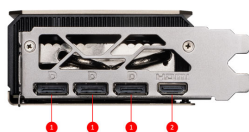

## SPECIFICATIONS

<b>Marketing Name</b>	GeForce RTX™ 5080 16G INSPIRE 3X
<b>Model Name</b>	G5080-16I3
<b>Cores</b>	10752 Units
<b>Memory</b>	16GB GDDR7
<b>Standard sběrnice</b>	PCI Express® Gen 5
<b>Rozhraní paměti</b>	256-bit
<b>Takt jádra (MHz)</b>	Extreme Performance: 2625 MHz (MSI Center) Boost: 2617 MHz
<b>Takt paměti (MHz)</b>	30 Gbps
<b>Max připojených displejů</b>	4
<b>Output</b>	DisplayPort x 3 (v2.1b) HDMI™ x 1 (As specified in HDMI™ 2.1b: up to 4K 480Hz or 8K 120Hz with DSC, Gaming VRR, HDR)
<b>HDCP podpora</b>	Y
<b>Doporučený výkon zdroje (W)</b>	850W
<b>Digital Maximum Resolution</b>	7680 x 4320
<b>Napájecí kabely</b>	16-pin x1
<b>Podpora DirectX verze</b>	12 Ultimate
<b>Podpora OpenGL verze</b>	4.6
<b>Rozměry (mm)</b>	288 x 112 x 50 mm
<b>Váha (g)</b>	950 g / 1437 g

## CONNECTIONS

1. DisplayPort
2. HDMI™

### Metal Backplate

A sturdy metal backplate strengthens the graphics card while the airflow vent design reduces excess heat.

### Air Antegrade Fin

Fins with a V-shaped cutout are located at the airflow passthrough to improve flow efficiency.