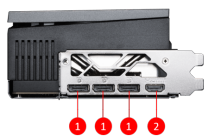

## SPECIFICATIONS

<b>Marketing Name</b>	GeForce RTX™ 5090 32G VANGUARD OC
<b>Model Name</b>	G5090-32VGC
<b>Cores</b>	21760 Units
<b>Memory</b>	32GB GDDR7
<b>Standard sběrnice</b>	PCI Express® Gen 5
<b>Rozhraní paměti</b>	512bit
<b>Takt jádra (MHz)</b>	Extreme Performance: 2497 MHz (MSI Center) Boost: 2482 MHz (GAMING & SILENT Mode)
<b>Takt paměti (MHz)</b>	28 Gbps
<b>Max připojených displejů</b>	4
<b>Output</b>	DisplayPort x 3 (v2.1b) HDMI™ x 1 (As specified in HDMI™ 2.1b: up to 4K 480Hz or 8K 120Hz with DSC, Gaming VRR, HDR)
<b>HDCP podpora</b>	Y
<b>Doporučený výkon zdroje (W)</b>	1000W
<b>Digital Maximum Resolution</b>	7680 x 4320
<b>Napájecí kabely</b>	16-pin x 1
<b>Podpora DirectX verze</b>	12 Ultimate
<b>Podpora OpenGL verze</b>	4.6
<b>Rozměry (mm)</b>	357 x 151 x 76 mm
<b>Váha (g)</b>	2707 g / 3302 g

## CONNECTIONS

1. DisplayPort
2. HDMI™