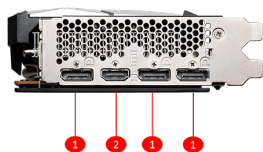

## SPECIFICATIONS

|                                    |  |
|------------------------------------|--|
| <b>Model Name</b>                  | Radeon™ RX 6600 XT MECH 2X 8G OC   |
| <b>Cores</b>                       | 2048 Units   |
| <b>Memory</b>                      | 8GB GDDR6  |
| <b>Standard sběrnice</b>           | PCI Express® 4.0 x8  |
| <b>Rozhraní paměti</b>             | 128-bit  |
| <b>Takt jádra (MHz)</b>            | Boost: Up to 2602 MHz / Game: Up to 2413 MHz   |
| <b>Takt paměti (MHz)</b>           | 16 Gbps  |
| <b>Max připojených displejů</b>    | 4  |
| <b>HDCP podpora</b>                | Y  |
| <b>Output</b>                      | DisplayPort x 3 (v1.4) / HDMI™ x 1 (Supports 4K@120Hz/8K@60Hz and VRR as specified in HDMI™ 2.1) |
| <b>Doporučený výkon zdroje (W)</b> | 500 W or greater   |
| <b>Digital Maximum Resolution</b>  | 7680 x 4320  |
| <b>Virtual Reality Ready</b>       | Y  |
| <b>Napájecí kabely</b>             | 8-pin x 1  |
| <b>Podpora DirectX verze</b>       | 12 API   |
| <b>Podpora OpenGL verze</b>        | 4.6  |
| <b>Rozměry (mm)</b>                | 235 x 125 x 46 mm  |
| <b>Váha (g)</b>                    | 721 g / 1188 g   |

## CONNECTIONS

1. DisplayPort
2. HDMI™