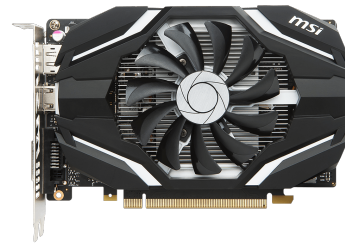

msi

GRAFIKKARTEN

GeForce GTX 1050 Ti 4G V1

SPECIFICATIONS

Grafik Engine	NVIDIA® GeForce® GTX 1050 Ti
Bus Standard	PCI Express 3.0 x16
Speicherschnittstelle	128-bit
Core Taktrate (MHz)	1392 MHz / 1290 MHz
Speichertaktrate (MHz)	7008 MHz
HDCP Unterstützung	2.2
DirectX Version Unterstützung	12
OpenGL Version Unterstützung	4.5
Kartengröße (mm)	177 x 116 x 36 mm
Gewicht	321 g / 678 g
Memory	4GB GDDR5
Maximale Bildschirmanzahl	3
G-SYNC™ technology	Y
Output	DisplayPort / HDMI / DL-DVI-D
Stromverbrauch (W)	75 W
Empfohlene Netzteile (W)	300 W

FEATURES

MSI Afterburner

Das ultimative OC-Tool mit erweiterten Optionen und einem Hardware Monitor in Echtzeit.

MSI Afterburner

The ultimate overclocking software with advanced control options and real-time hardware monitor.