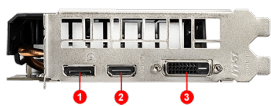

SPECIFICATIONS

Model Name	GeForce® GTX 1660 Ti AERO ITX 6G OC
Graphics Processing Unit	NVIDIA® GeForce® GTX 1660 Ti
Interface	PCI Express x16 3.0
Cores	1536 Units
Core Clocks	Boost: 1830 MHz
Memory Speed	12 Gbps
Memory	6GB GDDR6
Memory Bus	192-bit
Output	DisplayPort (v1.4) / HDMI™ 2.0b / DL-DVI-D
HDCP Support	2.2
Power consumption	120 W
Power connectors	8-pin x 1
Recommended PSU	450 W
Card Dimension (mm)	178 x 126 x 41 mm
DirectX Version Support	12 API
OpenGL Version Support	4.5
Afterburner OC	Y
Maximum Displays	3
VR Ready	Y
G-SYNC® technology	Y
Digital Maximum Resolution	7680x4320

CONNECTIONS

1. DisplayPort
2. HDMI™
3. DL-DVI-D

FEATURES

MSI Afterburner

Das ultimative OC-Tool mit erweiterten Optionen und einem Hardware Monitor in Echtzeit.

VR Ready

Diese Grafikkarte liefert genügend Leistung für ein flüssiges und aufregendes VR-Abenteuer.