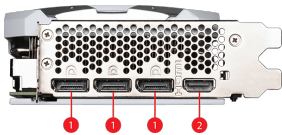

## SPECIFICATIONS

<b>Model Name</b>	GeForce RTX™ 4070 Ti SUPER 16G VENTUS 2X WHITE OC
<b>Cores</b>	8448 Units
<b>Memory</b>	16GB GDDR6X
<b>DirectX Version Support</b>	12 Ultimate
<b>Maximum Displays</b>	4
<b>G-SYNC™ technology</b>	Y
<b>Power consumption (W)</b>	285 W
<b>Output</b>	DisplayPort x 3 (v1.4a) HDMI™ x 1 (Supports 4K@120Hz HDR, 8K@60Hz HDR, and Variable Refresh Rate as specified in HDMI™ 2.1a)
<b>Digital Maximum Resolution</b>	7680 x 4320
<b>Versión Soportada de OpenGL</b>	4.6
<b>Peso</b>	882 g / 1214 g

## CONNECTIONS

1. DisplayPort
2. HDMI™