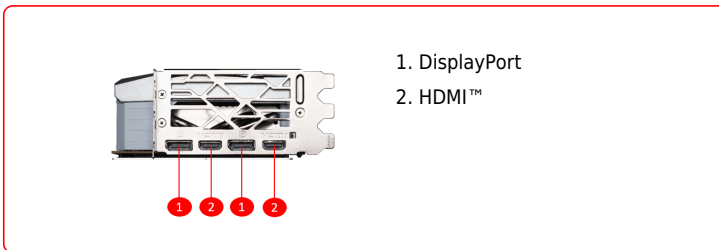

## SPECIFICATIONS

<b>Model Name</b>	GeForce RTX™ 4080 SUPER 16G GAMING SLIM WHITE
<b>Cores</b>	10240 Units
<b>Memory</b>	16GB GDDR6X
<b>DirectX Version Support</b>	12 Ultimate
<b>Maximum Displays</b>	4
<b>G-SYNC™ technology</b>	Y
<b>Power consumption (W)</b>	320 W
<b>Output</b>	DisplayPort x 2 (v1.4a) HDMI™ x 2 (Supports 4K@120Hz HDR, 8K@60Hz HDR, and Variable Refresh Rate as specified in HDMI™ 2.1a)
<b>Digital Maximum Resolution</b>	7680 x 4320
<b>Versión Soportada de OpenGL</b>	4.6
<b>Peso</b>	1628g / 2494g (w/ mousepad), 2327(w/o mousepad)

## CONNECTIONS