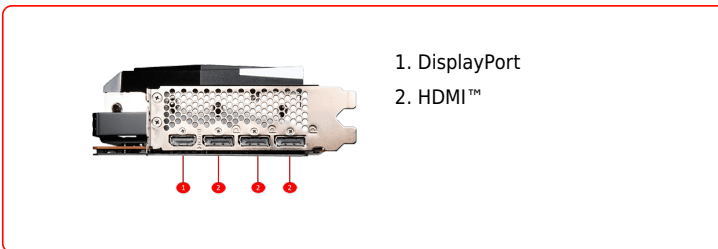

## SPECIFICATIONS

<b>Stream Processors</b>	6144 Units
<b>Model Name</b>	Radeon™ RX 7900 XTX GAMING TRIO CLASSIC 24G
<b>Memory</b>	24GB GDDR6
<b>DirectX Version Support</b>	12 Ultimate
<b>Maximum Displays</b>	4
<b>FreeSync™ Technology</b>	Y
<b>Output</b>	DisplayPort x3 (up to v2.1) HDMI™ x 1 (Supports 4K@120Hz HDR, 8K@60Hz HDR, and Variable Refresh Rate as specified in HDMI™ 2.1)
<b>Power consumption (W)</b>	355 W
<b>Digital Maximum Resolution</b>	7680x4320
<b>Versión Soportada de OpenGL</b>	4.6
<b>Peso</b>	1628g / 2358g

## CONNECTIONS