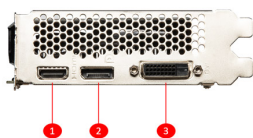

## SPECIFICATIONS

<b>Modèle</b>	GeForce® GTX 1630 AERO ITX 4G
<b>Modèle</b>	V809
<b>Processeur graphique</b>	NVIDIA® GeForce® GTX 1630
<b>Cœurs</b>	512 unités
<b>Mémoire</b>	GDDR6 4 Go
<b>Bus Mémoire</b>	64-bit
<b>Fréquence du GPU</b>	Boostée : 1785 MHz
<b>Vitesse mémoire</b>	12 Gb/s
<b>Nombre d'écrans supportés</b>	3
<b>Résolution numérique maximum</b>	7680 x 4320
<b>Technologie G-SYNC™</b>	Oui
<b>Support du procédé HDCP</b>	Oui
<b>Bloc d'alimentation recommandé</b>	300 W
<b>Sorties</b>	1 x DisplayPort (v1.4a) 1 x HDMI™ (Support de la résolution 4K @ 60 Hz tel que spécifié par la norme HDMI™ 2.0b) 1 x DVI-D dual link
<b>Résolution maximum</b>	2560 x 1600
<b>Version OpenGL</b>	4.6
<b>Dimensions</b>	170 x 112 x 39 mm
<b>Poids</b>	388 g / 598 g

## CONNECTIONS

1. HDMI™
2. DisplayPort
3. DVI-D dual link