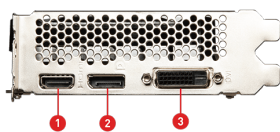

## SPECIFICATIONS

<b>Modèle</b>	GeForce® GTX 1630 VENTUS XS 4G
<b>Modèle</b>	V360
<b>Processeur graphique</b>	NVIDIA® GeForce® GTX 1630
<b>Cœurs</b>	512 unités
<b>Mémoire</b>	GDDR6 4 Go
<b>Bus Mémoire</b>	64-bit
<b>Fréquence du GPU</b>	Boostée : 1785 MHz
<b>Vitesse mémoire</b>	12 Gb/s
<b>Nombre d'écrans supportés</b>	3
<b>Technologie G-SYNC™</b>	Oui
<b>Résolution numérique maximum</b>	7680 x 4320
<b>Support du procédé HDCP</b>	Oui
<b>Bloc d'alimentation recommandé</b>	300 W
<b>Sorties</b>	1 x DisplayPort (v1.4a) 1 x HDMI™ (Support de la résolution 4K @ 60 Hz tel que spécifié par la norme HDMI™ 2.0b) 1 x DVI-D dual link
<b>Version OpenGL</b>	4.6
<b>Dimensions</b>	178 x 112 x 39 mm
<b>Poids</b>	446 g / 656 g

## CONNECTIONS

1. HDMI™
2. DisplayPort
3. DVI-D dual link

**Circuit imprimé exclusif**  
 Le circuit imprimé de cette carte graphique a été conçu exclusivement avec des circuits renforcés et son tracé a été optimisé pour assurer plus de performances et de fiabilité.