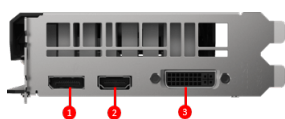

## SPECIFICATIONS

<b>Modèle</b>	GeForce® GTX 1650 SUPER™ AERO ITX OC
<b>Model</b>	V809
<b>Processeur graphique</b>	NVIDIA® GeForce® GTX 1650 SUPER™
<b>Cœurs</b>	1280 unités
<b>Mémoire</b>	GDDR6 4 Go
<b>Bus Mémoire</b>	128-bit
<b>Fréquence du GPU</b>	Overclockée : 1740 MHz
<b>Vitesse mémoire</b>	12 Gbps
<b>Nombre de moniteurs supportés</b>	3
<b>Technologie G-SYNC™</b>	Oui
<b>Résolution numérique maximum</b>	7680 x 4320
<b>Adaptive Vertical Sync</b>	Oui
<b>Support du procédé HDCP</b>	2.2
<b>Bloc d'alimentation recommandé</b>	350 W
<b>Connecteurs alimentation</b>	1 x 6 broches
<b>Sorties</b>	1 x DisplayPort (v1.4) 1 x HDMI™ 2.0b x 1 1 x DVI-D dual link
<b>Compatibilité réalité virtuelle</b>	Oui
<b>Version OpenGL</b>	4.6
<b>Dimensions</b>	172 x 115 x 42 mm

## CONNEXIONS

1. DisplayPort
2. HDMI™
3. DL-DVI-D