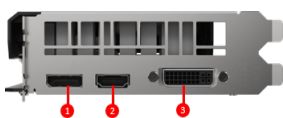

## SPECIFICATIONS

<b>Modèle</b>	GeForce® GTX 1650 SUPER™ AERO ITX
<b>Model</b>	V809
<b>Processeur graphique</b>	NVIDIA® GeForce® GTX 1650 SUPER™
<b>Cœurs</b>	1280 unités
<b>Mémoire</b>	GDDR6 4 Go
<b>Bus Mémoire</b>	128-bit
<b>Fréquence du GPU</b>	Overclockée : 1725 MHz
<b>Vitesse mémoire</b>	12 Gb/s
<b>Nombre de moniteurs supportés</b>	3
<b>Technologie G-SYNC™</b>	Oui
<b>Résolution numérique maximum</b>	7680 x 4320
<b>Adaptive Vertical Sync</b>	Oui
<b>Support du procédé HDCP</b>	2.2
<b>Bloc d'alimentation recommandé</b>	350 W
<b>Connecteurs alimentation</b>	1 x 6 broches
<b>Sorties</b>	1 x DisplayPort (v1.4) / 1 x HDMI™ 2.0b / 1 x DVI-D dual link
<b>Compatibilité réalité virtuelle</b>	Y
<b>Résolution maximum</b>	2560 x 1600
<b>Version OpenGL</b>	4.6
<b>Dimensions</b>	172 x 115 x 42 mm

## CONNEXIONS

1. DisplayPort
2. HDMI™
3. DVI-D dual link