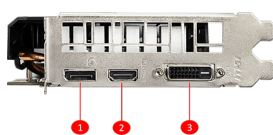

CONNEXIONS

1. DisplayPort
2. HDMI™
3. DVI-D DL

FEATURES

MSI Afterburner

Un outil d'overclocking efficace avec options de contrôle avancées et gestion en temps réel.

Compatible à la réalité virtuelle

Cette carte graphique fournit toutes les performances nécessaires à la prise en charge de la réalité virtuelle.

Format compact

Les cartes graphiques MSI AERO ITX offrent toutes les performances des cartes graphiques full size dans un format compact.

Installation simplifiée

Grâce à leur format compact, les cartes graphiques MSI AERO ITX peuvent être installées dans tous les boîtiers.

Format compact

Les cartes graphiques MSI AERO ITX offrent les mêmes performances que les cartes graphiques full size dans un format compact.

Installation simplifiée

Grâce à leur format compact, les cartes graphiques MSI AERO ITX pourront être installées dans n'importe quel boîtier.

Format compact

Les cartes graphique MSI AERO ITX offrent toute la puissance de cartes graphiques de format full size dans un format compact..

MSI Afterburner

Un outil d'overclocking efficace avec options de contrôle avancées et gestion en temps réel.

Compatible à la réalité virtuelle

Profitez au mieux de la réalité virtuelle grâce à une expérience des plus fluides.

MSI Afterburner

Un outil d'overclocking efficace avec options de contrôle avancées et gestion en temps réel.

Compatible à la réalité virtuelle

Profitez au mieux de la réalité virtuelle grâce à une expérience des plus fluides.