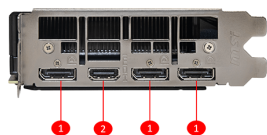

CONNEXIONS

1. DisplayPort
2. HDMI™

FEATURES

MSI Afterburner

Un outil d'overclocking efficace avec options de contrôle avancées et gestion en temps réel.

MSI Afterburner

Un outil d'overclocking efficace avec options de contrôle avancées et gestion en temps réel.

Support multi-GPU

Les cartes graphiques MSI supportent les configurations multi-GPU grâce à la technologie NVIDIA® SLI®.

MSI Afterburner

Un outil d'overclocking efficace avec options de contrôle avancées et gestion en temps réel.

Compatible à la réalité virtuelle

Profitez au mieux de la réalité virtuelle grâce à une expérience des plus fluides.

MSI Afterburner

Un outil d'overclocking efficace avec options de contrôle avancées et gestion en temps réel.

Compatible à la réalité virtuelle

Profitez au mieux de la réalité virtuelle grâce à une expérience des plus fluides.

MSI Afterburner

Un outil d'overclocking efficace avec options de contrôle avancées et gestion en temps réel.

NVIDIA® G-Sync®

La technologie NVIDIA G-Sync™ assure une expérience de jeu fluide, sans déchirures à l'écran et avec des taux de rafraîchissement allant jusqu'à 240 Hz.

Compatible à la réalité virtuelle

Cette carte graphique fournit toutes les performances nécessaires à la prise en charge de la réalité virtuelle.

MSI Afterburner

Un outil d'overclocking efficace avec options de contrôle avancées et gestion en temps réel.