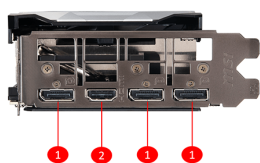

## SPECIFICATIONS

<b>Modèle</b>	GeForce® RTX 2080 SUPER™ VENTUS
<b>Model</b>	GeForce® RTX 2080 SUPER™ VENTUS
<b>Processeur graphique</b>	NVIDIA® GeForce® RTX 2080 SUPER™
<b>Cœurs</b>	3072 unités
<b>Mémoire</b>	GDDR6 8 Go
<b>Bus Mémoire</b>	256-bit
<b>Fréquence du GPU</b>	Overclockée : 1815 MHz
<b>Vitesse mémoire</b>	15,5 Gb/s
<b>Nombre de moniteurs supportés</b>	4
<b>Technologie multi-GPU</b>	NVIDIA® NVLink™ SLI 2-way
<b>Résolution numérique maximum</b>	7680 x 4320
<b>Technologie G-SYNC™</b>	Oui
<b>Adaptive Vertical Sync</b>	Oui
<b>Support du procédé HDCP</b>	2.2
<b>Bloc d'alimentation recommandé</b>	650 W
<b>Connecteurs alimentation</b>	1 x 8 broches 1 x 6 broches
<b>Sorties</b>	3 x DisplayPort x 3 (v1.4) 1 x HDMI™ 2.0b
<b>Compatibilité réalité virtuelle</b>	Y
<b>Version OpenGL</b>	4.5
<b>Dimensions</b>	268 x 114 x 50 mm
<b>Poids</b>	1046 g / 1538 g

## CONNEXIONS

1. DisplayPort
2. HDMI™