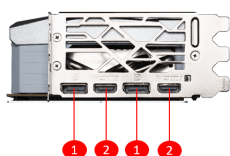

CONNEXIONS

1. DisplayPort
2. HDMI™

FEATURES

- Tri Frozr 3**
 Avec Tri Frozr 3, le refroidissement est efficace et silencieux. Ce design améliore effectivement la dissipation de chaleur tout autour de la carte graphique.
- Ventilateurs Torx 5.0**
 Les pales reliées entre elles par groupes de trois sur leur partie supérieure et le capot du ventilateur travaillent de concert pour stabiliser et maintenir la pression du flux d'air à un niveau élevé.
- Plaque de base en cuivre**
 La chaleur émise par le GPU et les modules de mémoire est capturée par la plaque de base en cuivre et rapidement transférée vers les caloducs.
- Caloducs Core Pipe**
 Les caloducs Core Pipe sont placés de manière à assurer une large zone de contact et dissiper la chaleur sur toute la longueur du dissipateur.
- Technologie Airflow Control**
 Les ailettes ondulées Wave-curved 3.0 perturbent le flux d'air afin d'en réduire les nuisances sonores.
- Plaque arrière en aluminium**
 Les pads thermiques supplémentaires placés sous la robuste plaque arrière en aluminium améliorent encore un peu plus le refroidissement.
- Dual BIOS**
 La fonction Dual BIOS vous donne la possibilité de choisir de mettre l'accent sur les performances avec le mode GAMING ou plutôt sur le silence avec le mode SILENT.
- MSI Center**
 Le logiciel exclusif MSI Center vous permet de surveiller, modifier et optimiser les performances des produits MSI en temps réel et facilement.