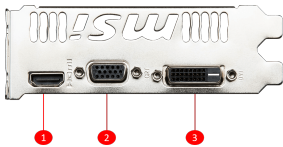

CONNECTIONS

1. HDMI™
2. DI-SUB
3. SL-DVI