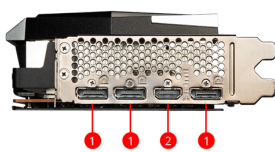

## SPECIFICATIONS

<b>Modèle</b>	Radeon™ RX 6750 XT GAMING TRIO 12G
<b>Processeur graphique</b>	AMD Radeon™ RX 6750 XT
<b>Mémoire</b>	GDDR6 12 Go
<b>Bus Mémoire</b>	192-bit
<b>Fréquence du GPU</b>	Boostée : jusqu'à 2600 MHz / Jeu : jusqu'à 2495 MHz
<b>Vitesse mémoire</b>	18 Gb/s
<b>Nombre d'écrans supportés</b>	4
<b>Résolution numérique maximum</b>	7680 x 4320
<b>Support du procédé HDCP</b>	Oui
<b>Bloc d'alimentation recommandé</b>	650 W ou plus
<b>Connecteurs alimentation</b>	2 x 8 broches
<b>Sorties</b>	3 x DisplayPort (v1.4a) 1 x HDMI™ (Support 4K @ 120 Hz / 8K @ 60 Hz et VRR tel que spécifié par la norme HDMI™ 2.1)
<b>Compatibilité réalité virtuelle</b>	Oui
<b>Versión OpenGL</b>	4.6
<b>Dimensions</b>	327 x 137 x 56 mm
<b>Poids</b>	1368 g / 2158 g

## CONNEXIONS

1. DisplayPort
2. HDMI™

### Caloducs Core Pipe

Les caloducs Core Pipe sont placés de manière à assurer une large zone de contact et dissiper la chaleur sur toute la longueur du dissipateur.