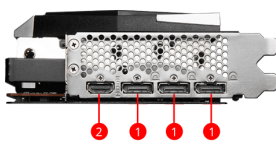

## SPECIFICATIONS

<b>Modèle</b>	Radeon™ RX 6950 XT GAMING X TRIO 16G
<b>Processeur graphique</b>	Radeon™ RX 6950 XT
<b>Mémoire</b>	GDDR6 16 Go
<b>Bus Mémoire</b>	256-bit
<b>Fréquence du GPU</b>	Boostée : jusqu'à 2454 MHz Jeu : jusqu'à 2244 MHz
<b>Vitesse mémoire</b>	18 Gb/s
<b>Nombre d'écrans supportés</b>	4
<b>Résolution numérique maximum</b>	7680 x 4320
<b>Support du procédé HDCP</b>	Oui
<b>Bloc d'alimentation recommandé</b>	850 W ou plus
<b>Connecteurs alimentation</b>	3 x 8 broches
<b>Sorties</b>	3 x DisplayPort (v.1.4a) 1 x HDMI™ (Support 4K @ 120 Hz / 8K @ 60Hz et VRR tel que spécifié par la norme HDMI™ 2.1)
<b>Compatibilité réalité virtuelle</b>	Oui
<b>Versión OpenGL</b>	4.6
<b>Dimensions</b>	325 x 140 x 55 mm
<b>Poids</b>	1605 g / 2434 g

## CONNEXIONS

1. DisplayPort
2. HDMI™

### Caloducs Core Pipe

Les caloducs Core Pipe sont placés de manière à assurer une large zone de contact et dissiper la chaleur sur toute la longueur du dissipateur.