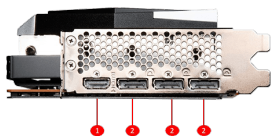

SPECIFICATIONS

Modèle	Radeon™ RX 7900 XT GAMING TRIO CLASSIC 20G
Processeurs de flux	5376 unités
Processeur graphique	AMD Radeon™ RX 7900 XT
Mémoire	20 Go GDDR6
Bus Mémoire	320-bit
Fréquence du GPU	Boost : jusqu'à 2400 MHz Game : jusqu'à 2000 MHz
Vitesse mémoire	20 Gb/s
Nombre d'écrans supportés	4
Résolution numérique maximum	7680 x 4320
Technologie FreeSync™	Oui
Support du procédé HDCP	Oui
Bloc d'alimentation recommandé	750 W
Connecteurs alimentation	3 x 8 broches
Sorties	3 x DisplayPort (jusqu'à v2.1) 1 x HDMI™ (Support 4K @ 120 Hz / 8K @ 60 Hz et VRR tel que spécifié par la norme HDMI™ 2.1)
Versión OpenGL	4.6
Dimensions	325 x 141 x 56 mm
Poids	1618 g (net) / 2348 g (brut)

FEATURES

Format Low Profile

La taille réduite de cette carte graphique vous permet de choisir des boîtiers plus petits car vous gagnerez de la place pour vos autres composants.

CONNECTIONS

1. DisplayPort
2. HDMI™