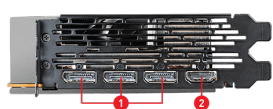

CONNEXIONS

1. DisplayPort
2. HDMI™

FEATURES

MSI Afterburner

Un outil d'overclocking efficace avec options de contrôle avancées et gestion en temps réel.

Compatible à la réalité virtuelle

Cette carte graphique fournit toutes les performances nécessaires à la prise en charge de la réalité virtuelle.

Radeon FreeSync™

Finis les effets de déchirures et de saccades pendant votre jeu.

MSI Afterburner

Un outil d'overclocking efficace avec options de contrôle avancées et gestion en temps réel.

Configuration multi-GPU

Les cartes graphiques MSI AMD supportent totalement les configurations multi-GPU utilisant la technologie AMD CrossFire.

Compatible à la réalité virtuelle

Profitez au mieux de la réalité virtuelle grâce à une expérience des plus fluides.

MSI Afterburner

Un outil d'overclocking efficace avec options de contrôle avancées et gestion en temps réel.

Configuration multi-GPU

Les cartes graphiques MSI AMD supportent totalement les configurations multi-GPU utilisant la technologie AMD CrossFire.

Compatible à la réalité virtuelle

Profitez au mieux de la réalité virtuelle grâce à une expérience des plus fluides.

MSI Afterburner

Un outil d'overclocking efficace avec options de contrôle avancées et gestion en temps réel.

Compatible à la réalité virtuelle

Cette carte graphique fournit toutes les performances nécessaires à la prise en charge de la réalité virtuelle.