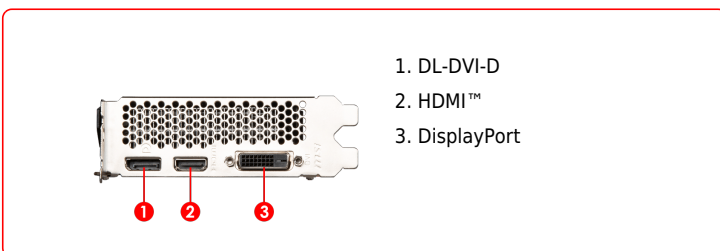

## SPECIFICATIONS

<b>Model Name</b>	GeForce RTX™ 3050 AERO ITX 8G OCV1
<b>繪圖引擎</b>	NVIDIA® GeForce RTX™ 3050
<b>科技介面</b>	PCI Express® Gen 4 x 8
<b>動態 / 核心時脈(MHz)</b>	Boost: 1807 MHz
<b>Cores</b>	2560 Units
<b>記憶體速度</b>	14 Gbps
<b>Memory</b>	8GB GDDR6
<b>記憶體介面</b>	128-bit
<b>Output</b>	DL-DVI-D x 1 HDMI™ x 1 (Supports 4K@120Hz as specified in HDMI™ 2.1) DisplayPort x 1 (v1.4a)
<b>HDCP 支援</b>	Y
<b>功耗(W)</b>	115 W
<b>供電接口</b>	6-pin x 1
<b>建議電源供應(W)</b>	500W
<b>顯示卡尺寸(mm)</b>	168 x 111 x 42 mm
<b>重量 (顯示卡 / 包裝盒)</b>	437g / 647g
<b>DirectX 支援版本</b>	12 Ultimate
<b>OpenGL 支援版本</b>	4.6
<b>最大螢幕輸出數量</b>	3
<b>VR Ready</b>	Y
<b>G-SYNC® technology</b>	Y
<b>Digital Maximum Resolution</b>	7680 x 4320

## CONNECTIONS