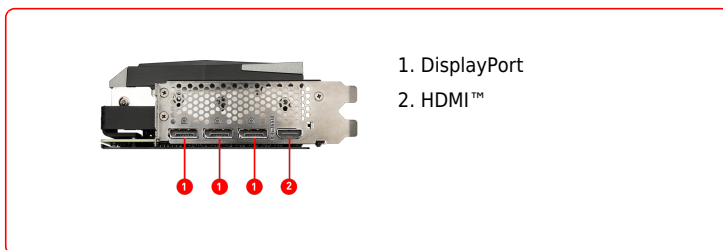

SPECIFICATIONS

Model Name	GeForce RTX™ 3060 Ti GAMING Z TRIO 8G LHR
繪圖引擎	NVIDIA® GeForce® RTX 3060 Ti
科技介面	PCI Express® Gen 4
動態 / 核心時脈(MHz)	Boost: 1845 MHz
Cores	4864 Units
記憶體速度	14 Gbps
Memory	8GB GDDR6
記憶體介面	256-bit
Output	DisplayPort x 3 (v1.4a) HDMI™ x 1 (Supports 4K@120Hz as specified in HDMI™ 2.1)
HDCP 支援	Y
功耗(W)	240W
供電接口	8-pin x2
建議電源供應(W)	600W
顯示卡尺寸(mm)	323 x 140 x 56 mm
重量 (顯示卡 / 包裝盒)	1466g / 2294g
DirectX 支援版本	12 API
OpenGL 支援版本	4.6
最大螢幕輸出數量	4
VR Ready	Y
G-SYNC® technology	Y
Adaptive Vertical Sync	Y
Digital Maximum Resolution	7680x4320

CONNECTIONS

1. DisplayPort
2. HDMI™

FEATURES

Mystic Light

Mystic Light gives you complete control of the RGB lighting for MSI devices and compatible RGB products.

Aluminum Backplate

Thermal pads beneath the sturdy metal backplate provide additional cooling.