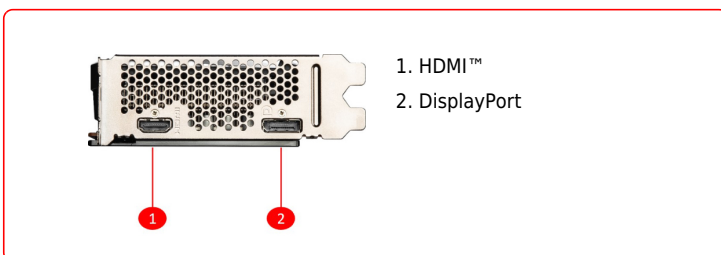

## SPECIFICATIONS

<b>Model Name</b>	Radeon™ RX 6500 XT MECH 2X 4G OC
<b>繪圖引擎</b>	Radeon™ RX 6500 XT
<b>科技介面</b>	PCI Express® Gen 4
<b>動態 / 核心時脈(MHz)</b>	TBD
<b>Cores</b>	1024 Units
<b>記憶體速度</b>	18 Gbps
<b>Memory</b>	4GB GDDR6
<b>記憶體介面</b>	64-bit
<b>Output</b>	DisplayPort x 1 (v1.4a) / HDMI™ x 1 (Supports 4K@120Hz/8K@60Hz and VRR as specified in HDMI™ 2.1)
<b>HDCP 支援</b>	Y
<b>功耗(W)</b>	TBD
<b>供電接口</b>	6-pin x 1
<b>建議電源供應(W)</b>	TBD
<b>顯示卡尺寸(mm)</b>	172 x 112 x 42 mm
<b>重量 (顯示卡 / 包裝盒)</b>	452g / 806g
<b>DirectX 支援版本</b>	12 Ultimate
<b>OpenGL 支援版本</b>	4.6
<b>最大螢幕輸出數量</b>	2
<b>VR Ready</b>	Y
<b>Digital Maximum Resolution</b>	7680 x 4320
<b>Afterburner OC</b>	Y
<b>多重GPU串聯技術</b>	Y

## CONNECTIONS

1. HDMI™
2. DisplayPort